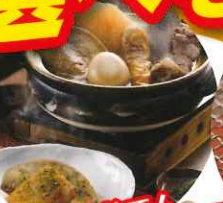

ご成約特典!! 10種類から1つ 選べる!! プレゼント!!

※法人登録は除く。写真・イラストはイメージです。※商用車は除く。詳しくはご案内店にお尋ねください。

大山ハム 「伝統の逸品」詰合せ

静岡おでん

国産黒毛和牛焼肉

表参道防カフェル・ポミエリ ケーキセット

ハンガリー赤ワイン2本セット

お米10kg

陳建一四川名菜 中華惣菜セット

国産黒毛和牛 角切りステーキ

紅白ワイン 2本詰合せKセット

共進牧場 ジャージーミルク アイスクリーム

査定・お見積りで マグカップ プレゼント

エコ素材!! パンパーファイバー配合

※写真はイメージです。※お一組様1個です。 ※数に限りがございます。品切れの際はご容赦ください。